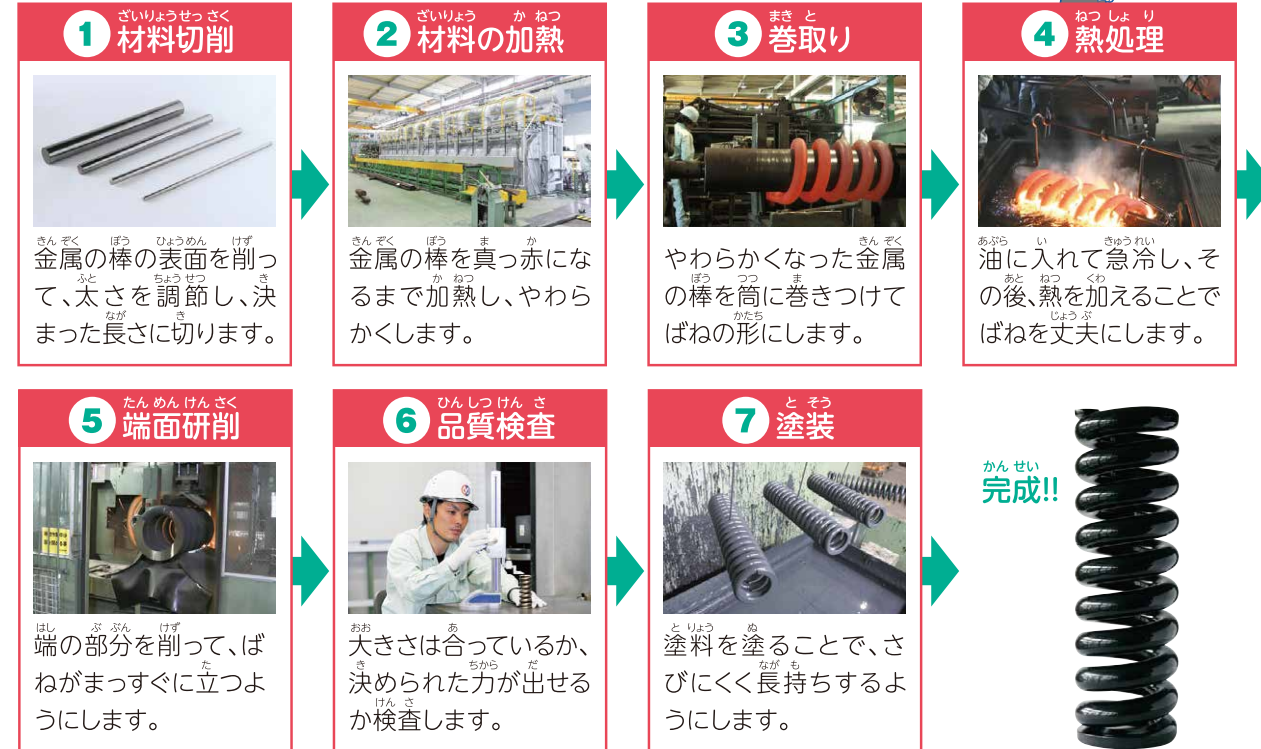

? どんなばねが、どんなところで使われているの?

ばねには大きな特長が3つあります。

- 力を加えると変形する
- 力を取り除くと元にもどる
- 変形することで力を蓄えることができる

この特長を生かし、さまざまな所にいろいろな形をしたばねが使われているのです。特に、元に戻ろうとする力(反発)はとても強く、その力を利用した製品も多くあります。

新幹線、船、ショベルカーなどに使われているよ。

コイルばね

電車などがゆれたり、かたむいたりした時に、車体の位置を保つために使われています。

板ばね・線ばね

電車のレールとまくら木を強く固定するために使用され、さらに走行中の電車から加わる力を吸収します。

皿ばね

穴の開いた皿のような形をしており、ばねの反発する力を利用してボルトがゆるまないようにするために使われます。

コイルばねができるまでの流れを見てみよう!

ここに注目!!

大切にしていることがあるよ。

私たちのばねは鉄道や船などに使われ、人の命を運ぶ重要な部品をつくっています。ばねは私たちの生活を支えるとともに、命をまもるという働きもしているのです。安心してばねを使ってもらうため、品質には細心の注意をはらっています。

働く人の声

コイルばね部 製造課
彦坂 永太さん

新幹線や建設機械などで使われる大きなばねを作っています。ものづくりを通じて社会に貢献でき、人々の暮らしを支えることにやりがいを感じます。

総務部 総務課
鈴木 万祐子さん

購買業務を担当しています。工場や事務所で使う物を注文して、みんなが安心してスムーズに作業ができるように支える大切な仕事をしています。